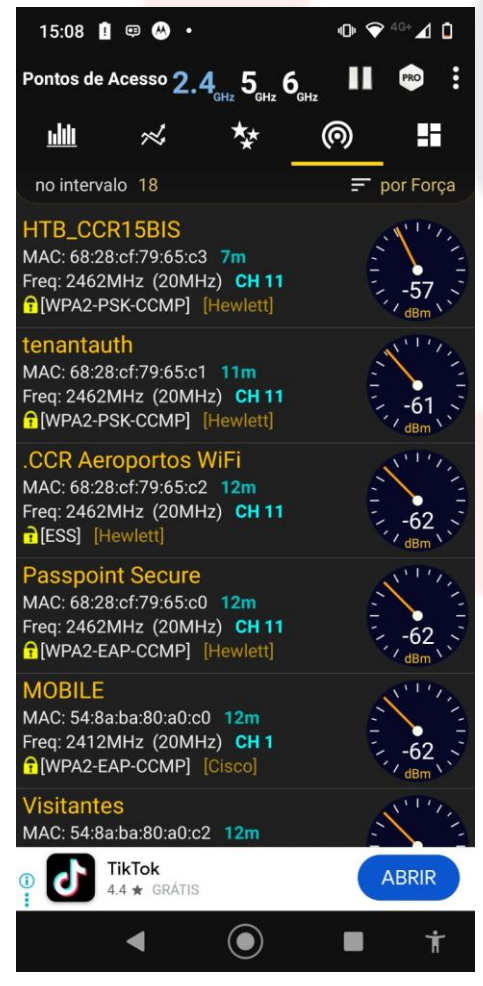

#### Upload

Velocidade

**18** Mbps

Cliente Sao Paulo, BR 201.45.203.50 Net Virtua  
Servidor(es) São Paulo, BR | Campinas, BR | Curitiba, BR

Configurações 20MB 50MB

 	<b>RELATÓRIO DE VISOTIA REDE WIFI</b>	Folha Nº	N/A
		Versão	1
			Data
<b>RESPONSÁVEL PELA ELABORAÇÃO:</b>	FREDERICO RANIERE MOREIRA SALGADO	<b>Identificação BOINGO 2</b>	
<b>RESPONSÁVEL PELA VALIDAÇÃO:</b>		28/11/2025	

### Testes com o ANALYZER

	<b>RELATÓRIO DE VISOTIA REDE WIFI</b>	Folha N°	N/A
		Versão	1
	TESTE DE REDE WIFI	Data	28/11/2025
RESPONSÁVEL PELA ELABORAÇÃO:	FREDERICO RANIERE MOREIRA SALGADO	Identificação <b>BOINGO 2</b>	
RESPONSÁVEL PELA VALIDAÇÃO:		28/11/2025	

### 5- Informações do de verificação / testes 4º ponto de testes

- Nome do local: #4 – Desembarque Doméstico
- Observações importantes:

Testes com o ANALYZER

 	<b>RELATÓRIO DE VISOTIA REDE WIFI</b>	Folha N°	N/A
		Versão	1
	TESTE DE REDE WIFI	Data	28/11/2025
RESPONSÁVEL PELA ELABORAÇÃO:	FREDERICO RANIERE MOREIRA SALGADO	Identificação <b>BOINGO 2</b>	
RESPONSÁVEL PELA VALIDAÇÃO:		28/11/2025	