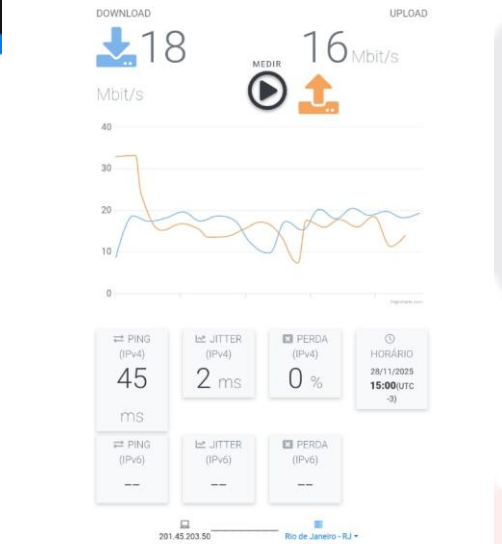

RELATÓRIO DE VISOTIA REDE WIFI	Folha Nº	N/A	
		Versão	1	
			Data	28/11/2025
RESPONSÁVEL PELA ELABORAÇÃO:	FREDERICO RANIERE MOREIRA SALGADO	Identificação BOINGO 2		
RESPONSÁVEL PELA VALIDAÇÃO:		28/11/2025		

Testes com o Beta Simet