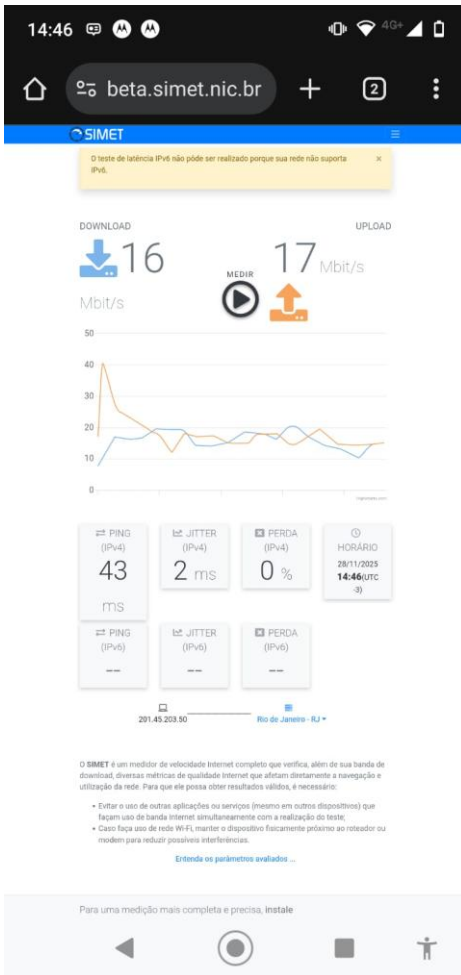

RELATÓRIO DE VISOTIA REDE WIFI	Folha Nº	N/A	
		Versão	1	
			Data	28/11/2025
	TESTE DE REDE WIFI	Identificação BOINGO 2		
RESPONSÁVEL PELA ELABORAÇÃO:	FREDERICO RANIERE MOREIRA SALGADO	28/11/2025		
RESPONSÁVEL PELA VALIDAÇÃO:				

Testes com o Beta Simet