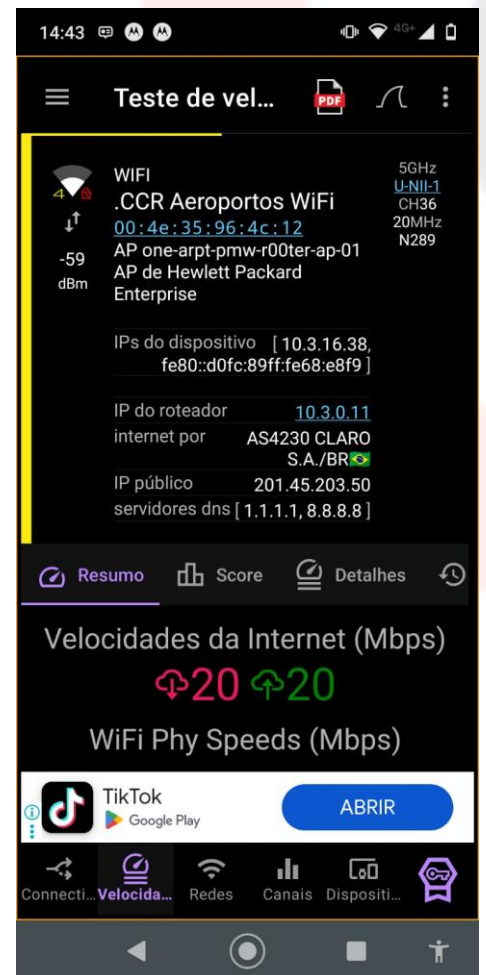

RELATÓRIO DE VISOTIA REDE WIFI	Folha N°	N/A	
		Versão	1	
			Data	28/11/2025
	TESTE DE REDE WIFI	Identificação BOINGO 2		
RESPONSÁVEL PELA ELABORAÇÃO:	FREDERICO RANIERE MOREIRA SALGADO	28/11/2025		
RESPONSÁVEL PELA VALIDAÇÃO:				

Observações importantes:

2- Informações do de verificação / testes 1º ponto de testes

- Nome do local: #1 – Check-in das companhias aéreas

Observações importantes:

Testes com o Analiti