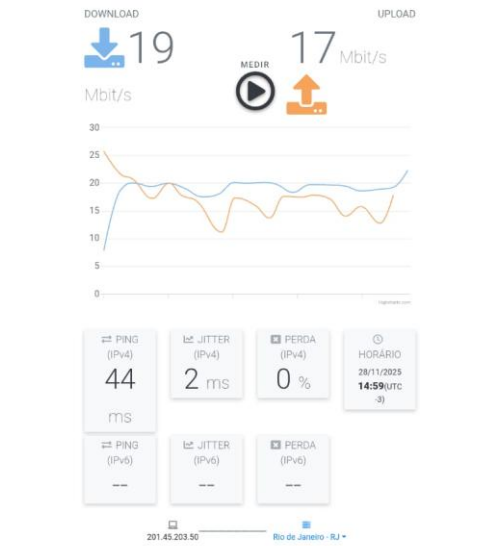

RELATÓRIO DE VISOTIA REDE WIFI	Folha Nº	N/A	
		Versão	1	
			Data	28/11/2025
RESPONSÁVEL PELA ELABORAÇÃO:	FREDERICO RANIERE MOREIRA SALGADO	Identificação BOINGO 2		
RESPONSÁVEL PELA VALIDAÇÃO:		28/11/2025		

Testes com o Beta Simet