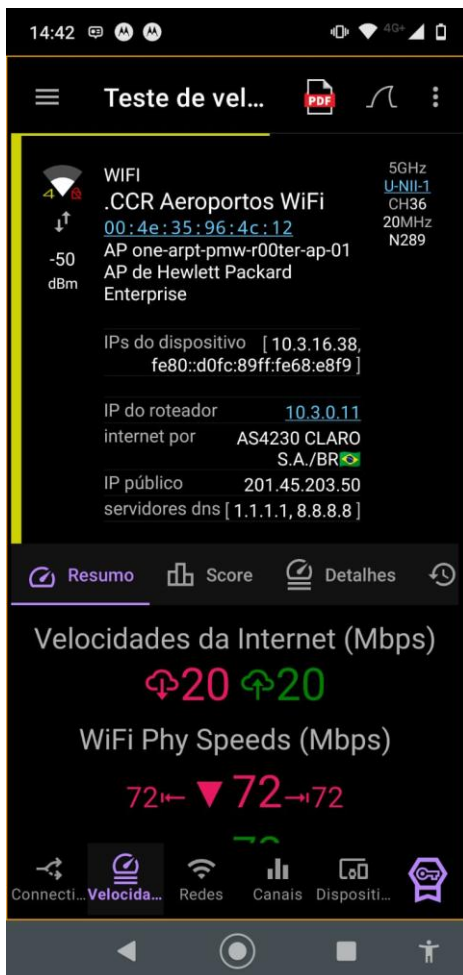

RELATÓRIO DE VISOTIA REDE WIFI	Folha N°	N/A	
		Versão	1	
			Data	28/11/2025
	TESTE DE REDE WIFI	Identificação BOINGO 2		
RESPONSÁVEL PELA ELABORAÇÃO:	FREDERICO RANIERE MOREIRA SALGADO	28/11/2025		
RESPONSÁVEL PELA VALIDAÇÃO:				

Observações importantes:

2- Informações do de verificação / testes 1º ponto de testes

- Nome do local: #1 – Check-in das companhias aéreas

Observações importantes:

Testes com o Analiti