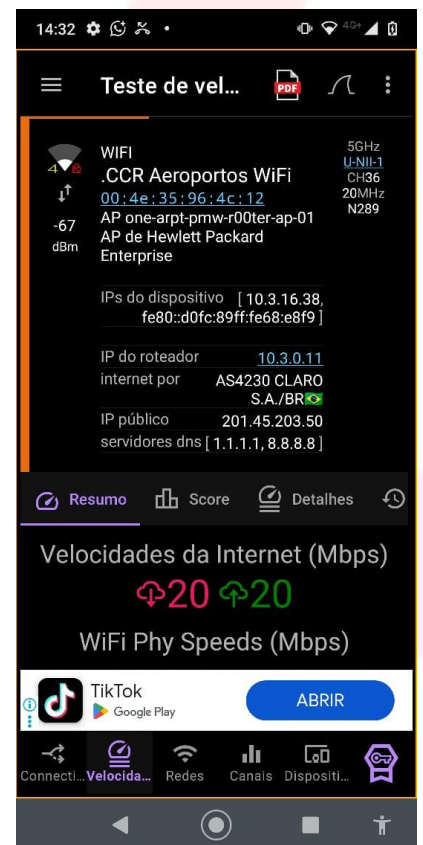

RELATÓRIO DE VISOTIA REDE WIFI	Folha N°	N/A	
		Versão	1	
			Data	28/11/2025
	TESTE DE REDE WIFI	Identificação BOINGO 2		
RESPONSÁVEL PELA ELABORAÇÃO:	FREDERICO RANIERE MOREIRA SALGADO	28/11/2025		
RESPONSÁVEL PELA VALIDAÇÃO:				

3- Informações do de verificação / testes 2º ponto de testes

- Nome do local: #2 – Saguão
- Observações importantes:

Testes com o Analiti