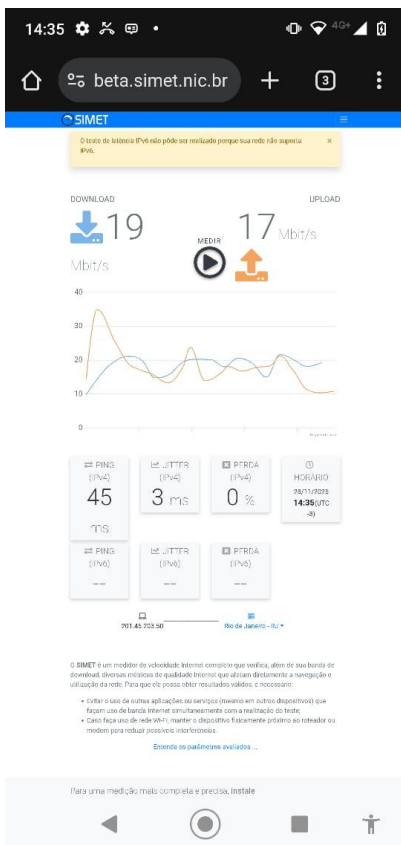

RELATÓRIO DE VISOTIA REDE WIFI	Folha Nº	N/A	
		Versão	1	
			Data	28/11/2025
RESPONSÁVEL PELA ELABORAÇÃO:	TESTE DE REDE WIFI	Identificação BOINGO 2		
RESPONSÁVEL PELA VALIDAÇÃO:		28/11/2025		
	FREDERICO RANIERE MOREIRA SALGADO			

Testes com o Beta Simet