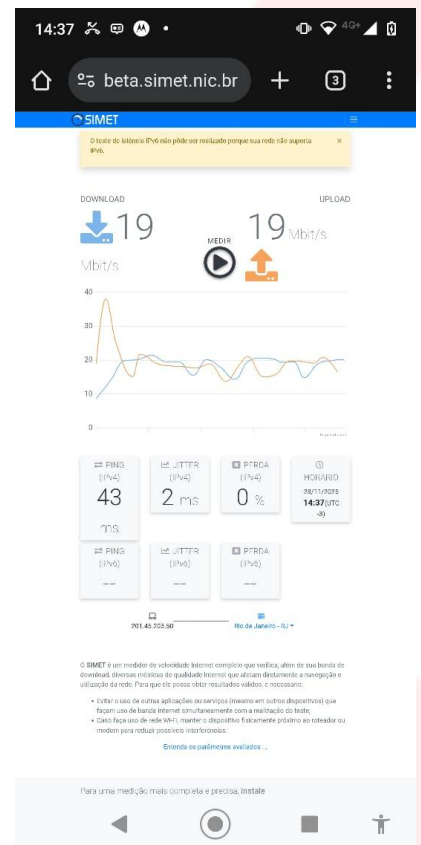

RELATÓRIO DE VISOTIA REDE WIFI	Folha Nº	N/A	
		Versão	1	
			Data	28/11/2025
RESPONSÁVEL PELA ELABORAÇÃO:	TESTE DE REDE WIFI	Identificação BOINGO 2		
RESPONSÁVEL PELA VALIDAÇÃO:		28/11/2025		
	FREDERICO RANIERE MOREIRA SALGADO			

Testes com o Beta Simet