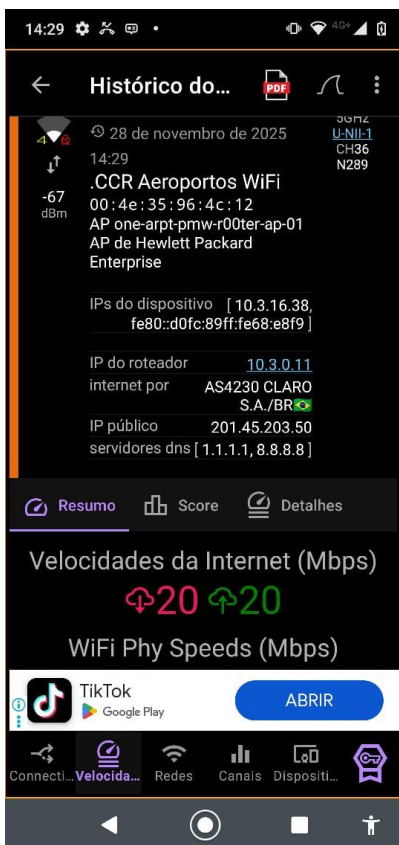

RELATÓRIO DE VISOTIA REDE WIFI	Folha N°	N/A	
		Versão	1	
			Data	28/11/2025
	TESTE DE REDE WIFI	Identificação BOINGO 2		
RESPONSÁVEL PELA ELABORAÇÃO:	FREDERICO RANIERE MOREIRA SALGADO	28/11/2025		
RESPONSÁVEL PELA VALIDAÇÃO:				

3- Informações do de verificação / testes 2º ponto de testes

- Nome do local: #2 – Saguão
- Observações importantes:

Testes com o Analiti