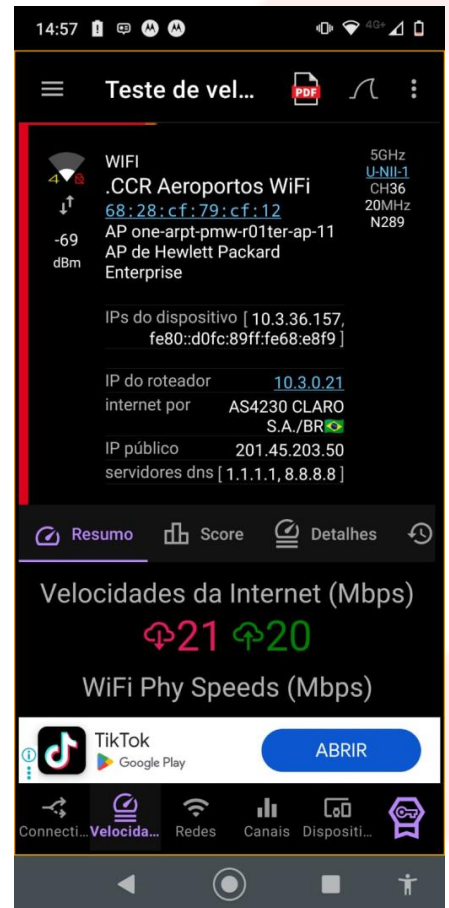

RELATÓRIO DE VISOTIA REDE WIFI	Folha N°	N/A
		Versão	1
	TESTE DE REDE WIFI	Data	28/11/2025
RESPONSÁVEL PELA ELABORAÇÃO:	FREDERICO RANIERE MOREIRA SALGADO	Identificação BOINGO 2	
RESPONSÁVEL PELA VALIDAÇÃO:		28/11/2025	

Testes com o Analiti