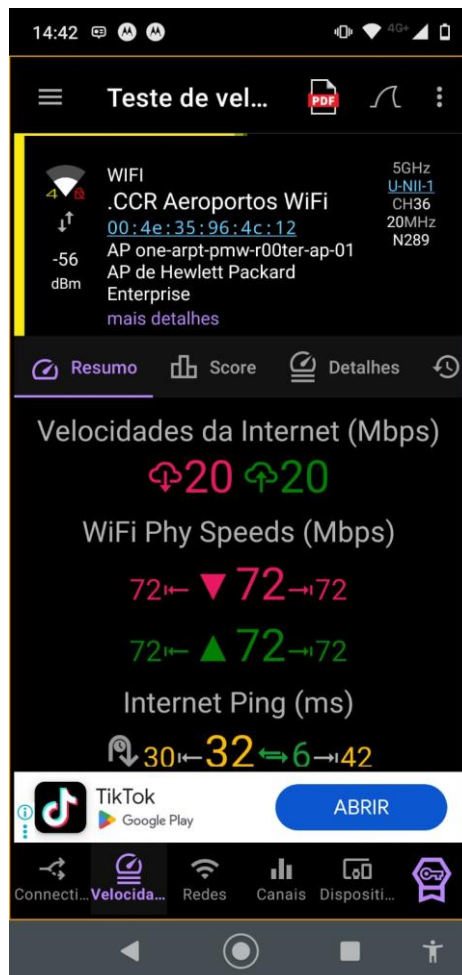

RELATÓRIO DE VISOTIA REDE WIFI	Folha N°	N/A	
		Versão	1	
			Data	28/11/2025
	TESTE DE REDE WIFI	Identificação BOINGO 2		
RESPONSÁVEL PELA ELABORAÇÃO:	FREDERICO RANIERE MOREIRA SALGADO	28/11/2025		
RESPONSÁVEL PELA VALIDAÇÃO:				

Observações importantes:

2- Informações do de verificação / testes 1º ponto de testes

- Nome do local: #1 – Check-in das companhias aéreas

Observações importantes:

Testes com o Analiti