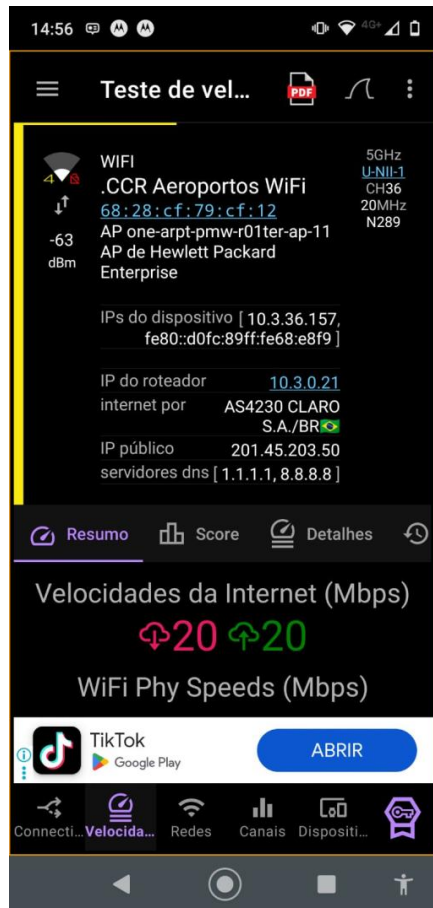

RELATÓRIO DE VISOTIA REDE WIFI	Folha N°	N/A
		Versão	1
	TESTE DE REDE WIFI	Data	28/11/2025
RESPONSÁVEL PELA ELABORAÇÃO:	FREDERICO RANIERE MOREIRA SALGADO	Identificação BOINGO 2	
RESPONSÁVEL PELA VALIDAÇÃO:		28/11/2025	

Testes com o Analiti