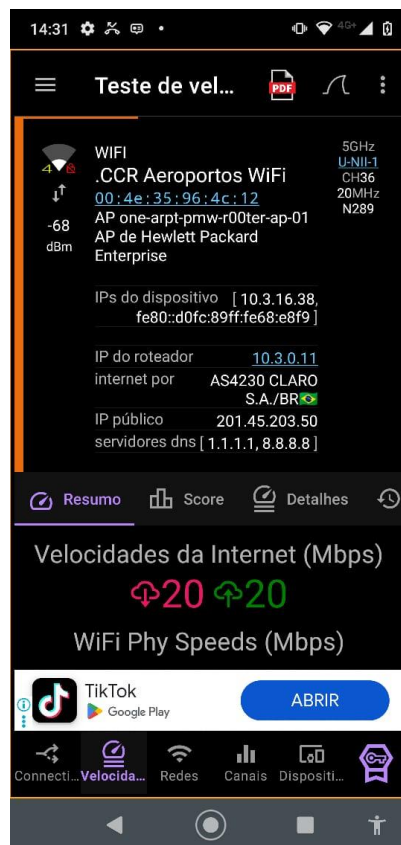

RELATÓRIO DE VISOTIA REDE WIFI	Folha N°	N/A	
		Versão	1	
			Data	28/11/2025
	TESTE DE REDE WIFI	Identificação BOINGO 2		
RESPONSÁVEL PELA ELABORAÇÃO:	FREDERICO RANIERE MOREIRA SALGADO	28/11/2025		
RESPONSÁVEL PELA VALIDAÇÃO:				

3- Informações do de verificação / testes 2º ponto de testes

- Nome do local: #2 – Saguão
- Observações importantes:

Testes com o Analiti