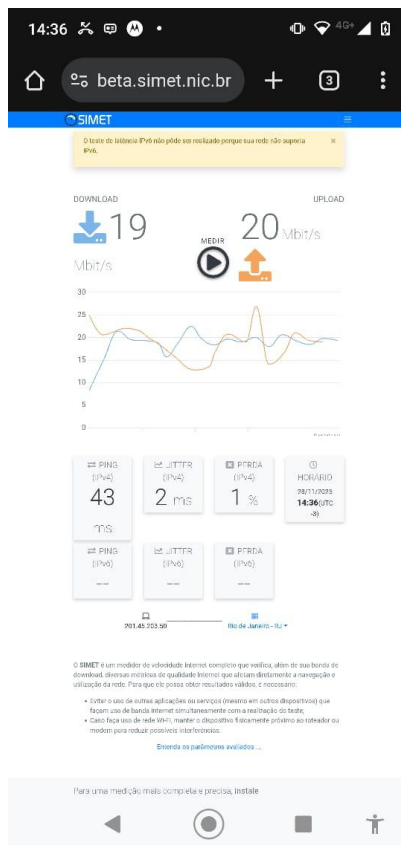

RELATÓRIO DE VISOTIA REDE WIFI	Folha Nº	N/A	
		Versão	1	
			Data	28/11/2025
RESPONSÁVEL PELA ELABORAÇÃO:	TESTE DE REDE WIFI	Identificação BOINGO 2		
RESPONSÁVEL PELA VALIDAÇÃO:		28/11/2025		
	FREDERICO RANIERE MOREIRA SALGADO			

Testes com o Beta Simet