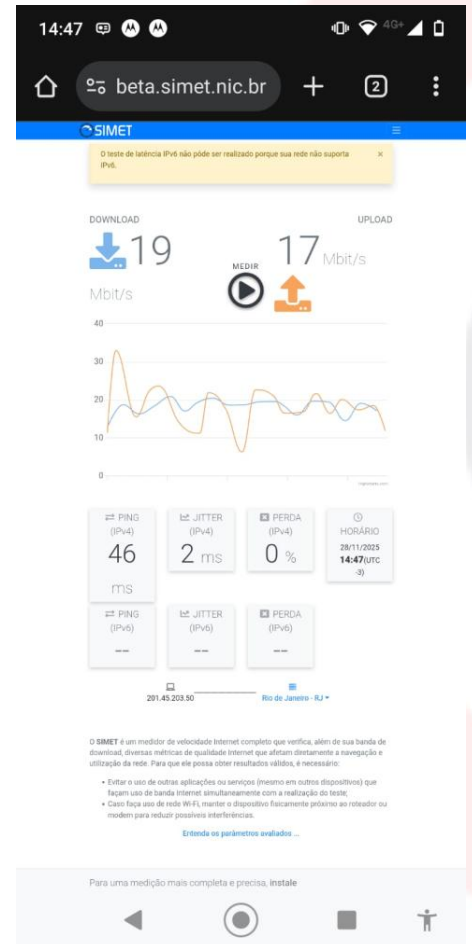

RELATÓRIO DE VISOTIA REDE WIFI	Folha Nº	N/A	
		Versão	1	
	TESTE DE REDE WIFI	Data	28/11/2025	
RESPONSÁVEL PELA ELABORAÇÃO:	FREDERICO RANIERE MOREIRA SALGADO	Identificação BOINGO 2		
RESPONSÁVEL PELA VALIDAÇÃO:		28/11/2025		

Testes com o Beta Simet