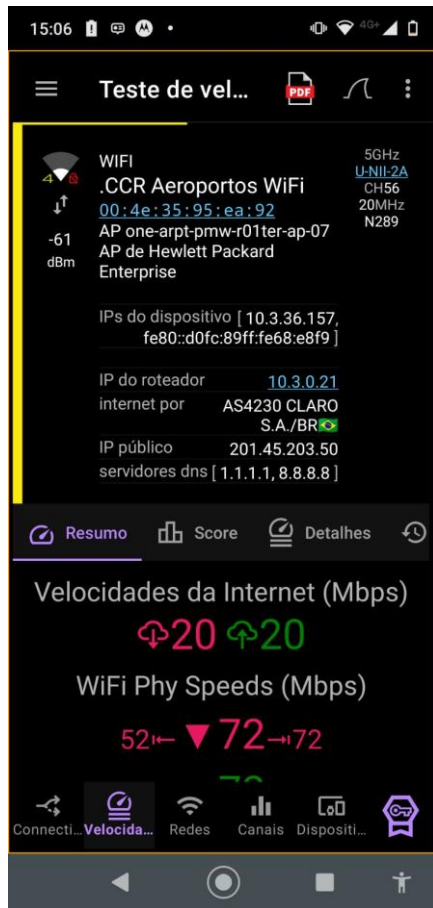

RELATÓRIO DE VISOTIA REDE WIFI	Folha N°	N/A
		Versão	1
	TESTE DE REDE WIFI	Data	28/11/2025
RESPONSÁVEL PELA ELABORAÇÃO:	FREDERICO RANIERE MOREIRA SALGADO	Identificação BOINGO 2	
RESPONSÁVEL PELA VALIDAÇÃO:		28/11/2025	

Testes com o Analiti